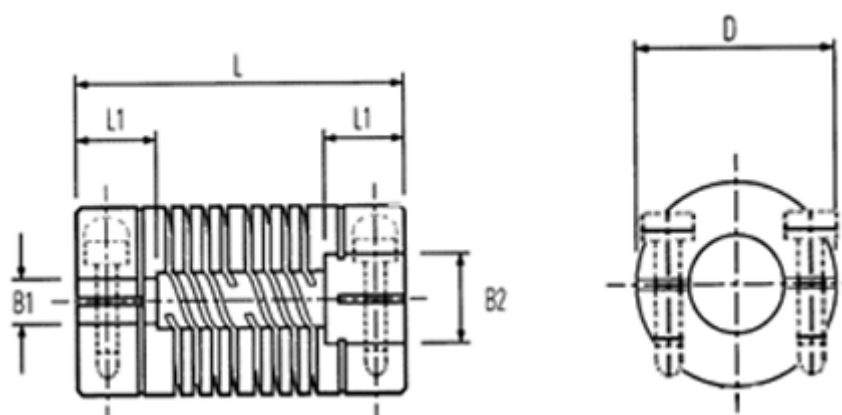

Varenummer: 339707320000  
Beskrivelse: Multibeam 6 kobling 707.32.0000  
Aluminium og Klemme (Clamp)

## Mål

B2: Forboret	= 8.0	Pinolskrue	= M4
B2: Forboret	= 10.00	Spidsmoment NM	= 15.00
D	= 31.8		
L	= 57.2		
L1	= 16.0		
Maks. B1 & B2	= 16.00		
Max parallelforskydning	= 7		
Max vinkelforskydning	= 0.50		